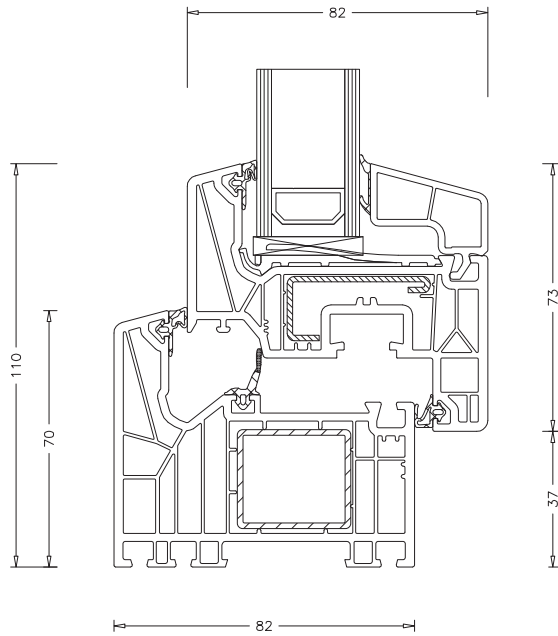

# Living MD Slim Nodo France

*Nodo Laterale*

*Nodo Centrale*

Telaio Z art. 9415