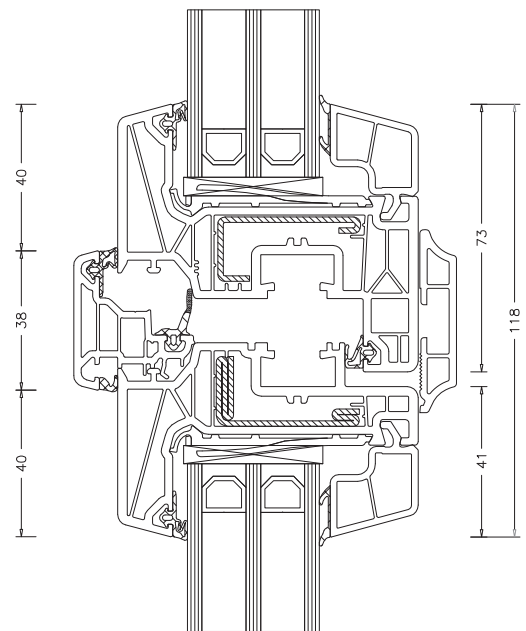

# Living MD Slim Nodo France

*Nodo Laterale*

*Nodo Centrale*

Telaio Z art. 9415