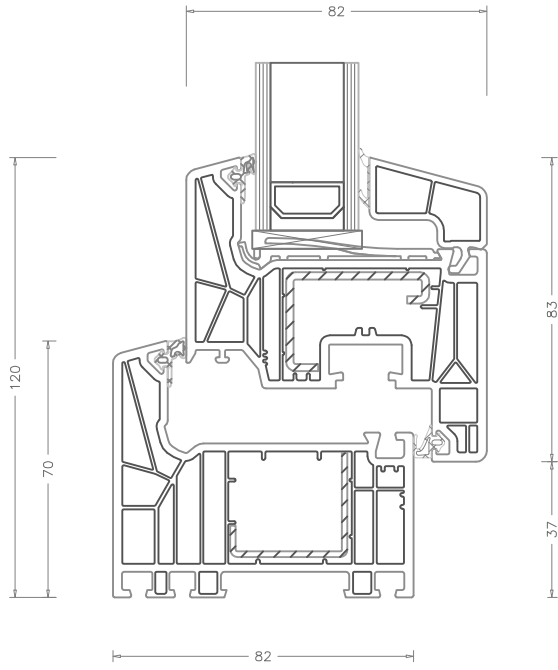

LIVING AS

Nodo Laterale

Nodo Centrale

Telaio Z 50 mm
art. 9425