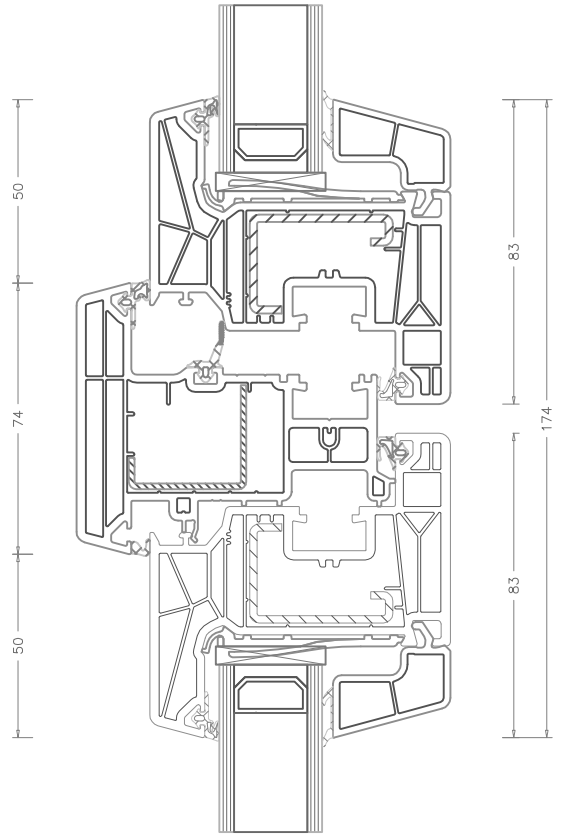

LIVING AS

Nodo Laterale

Nodo Centrale

Telaio Z 50 mm
art. 9425