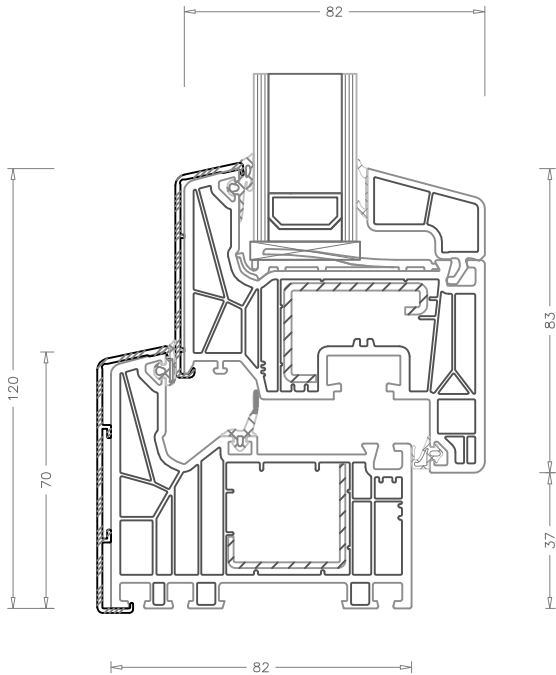

LIVING MD Top Alu

Nodo Laterale

Nodo Centrale

Telaio Z 30 mm
art. 1941R