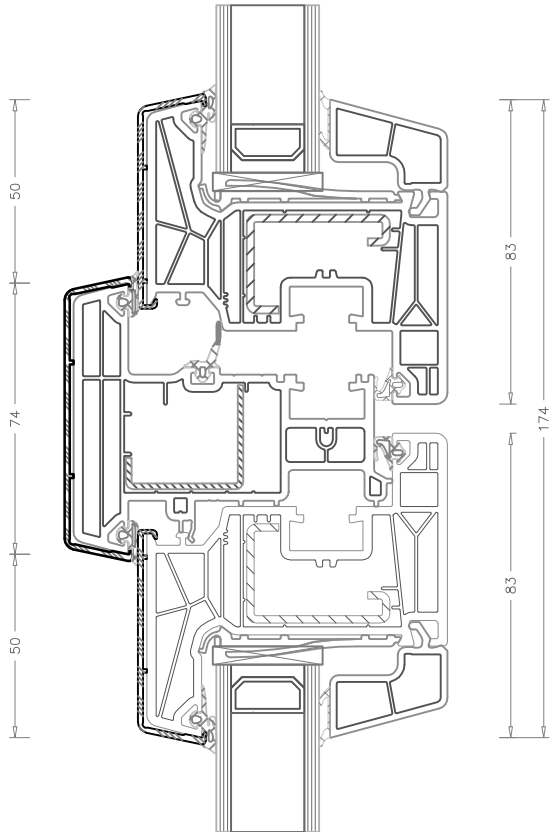

LIVING MD Top Alu

Nodo Laterale

Nodo Centrale

Telaio Z 30 mm
art. 1941R