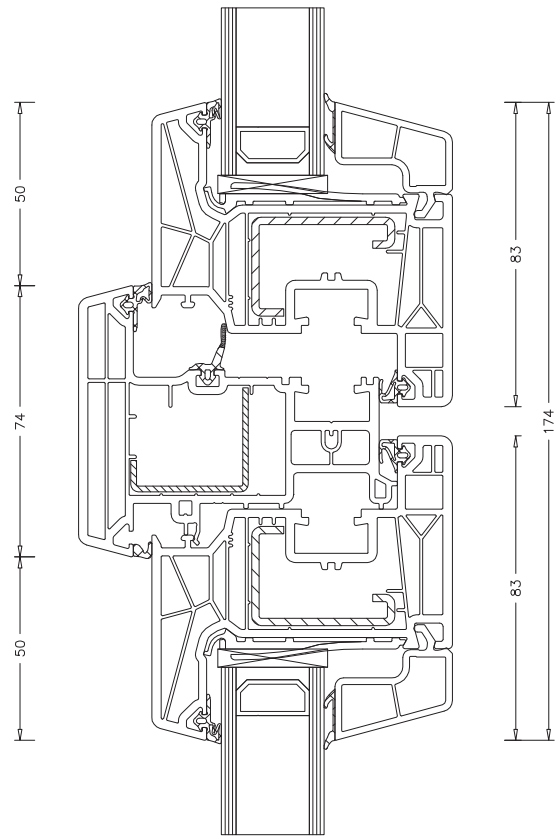

LivIng MD

Nodo Laterale

Nodo Centrale

LivIng MD Rondò

Telaio Z art. 9415