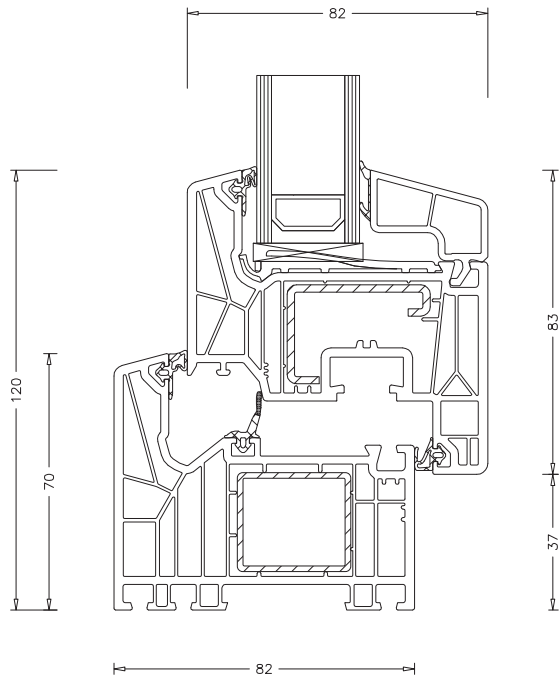

LivIng MD

Nodo Laterale

Nodo Centrale

LivIng MD Rondò

Telaio Z art. 9415