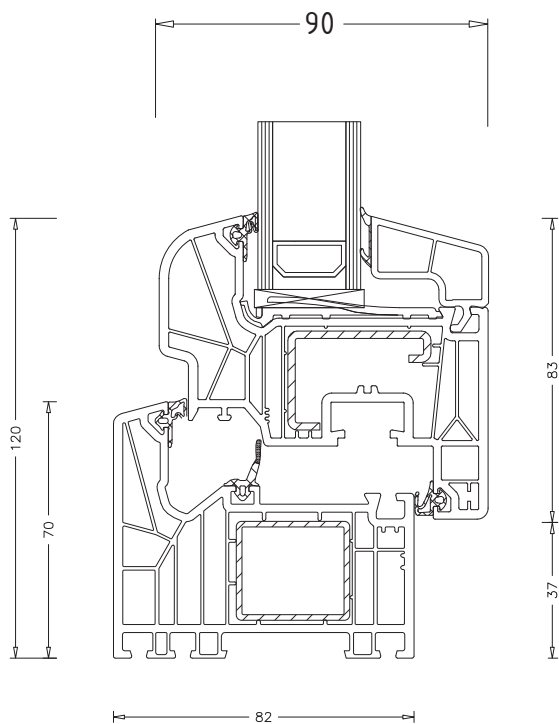

LivIng MD

Nodo Laterale

Nodo Centrale

LivIng MD Rondò

Telaio Z art. 9415