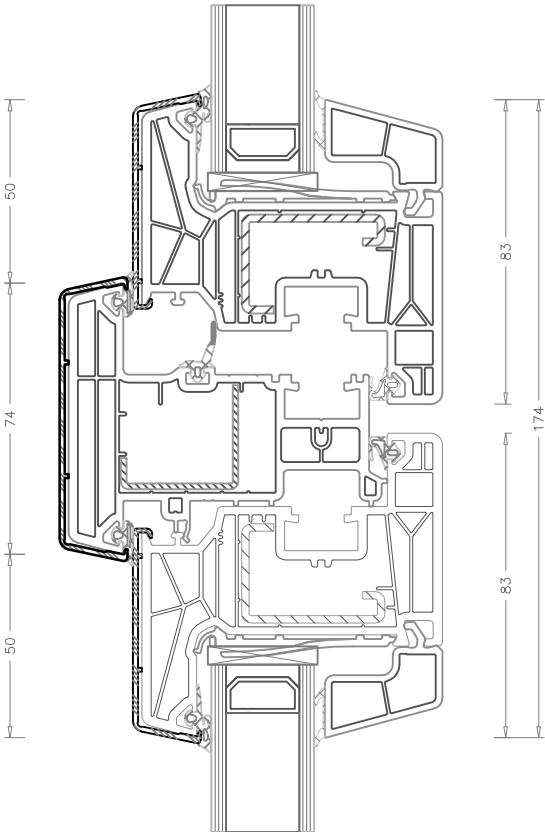

LIVING AS Top Alu

Nodo Laterale

Nodo Centrale

Telaio Z 50 mm
art. 9425

LIVING MD Top Alu

Nodo Laterale

Nodo Centrale

Telaio Z 30 mm
art. 1941R