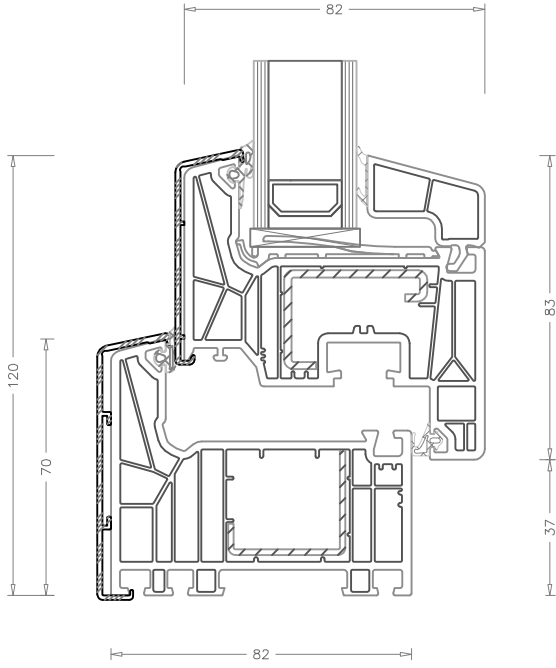

LIVING AS Top Alu

Nodo Laterale

Nodo Centrale

Telaio Z 50 mm
art. 9425

LIVING MD Top Alu

Nodo Laterale

Nodo Centrale

Telaio Z 30 mm
art. 1941R