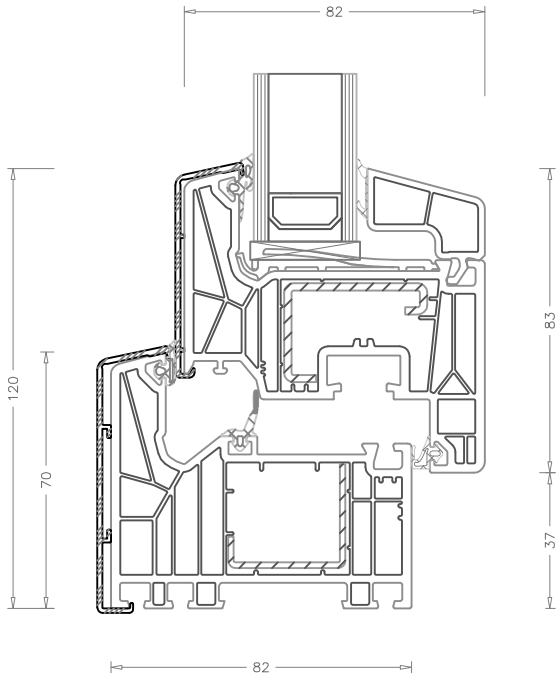

LIVING AS Top Alu

Nodo Laterale

Nodo Centrale

Telaio Z 50 mm
art. 9425

LIVING MD Top Alu

Nodo Laterale

Nodo Centrale

Telaio Z 30 mm
art. 1941R