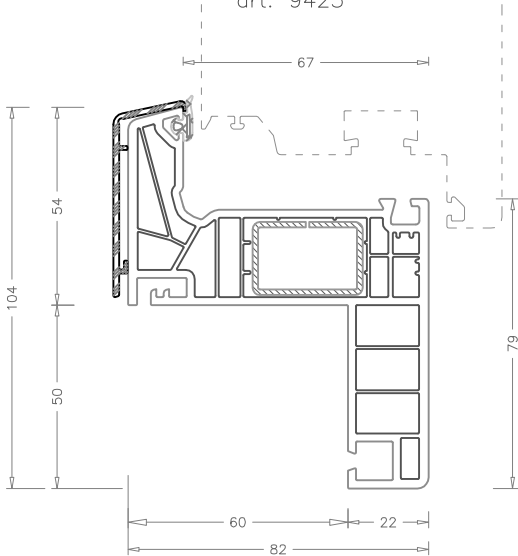

LIVING AS Top Alu

Nodo Laterale

Nodo Centrale

Telaio Z 50 mm
art. 9425

LIVING MD Top Alu

Nodo Laterale

Nodo Centrale

Telaio Z 30 mm
art. 1941R