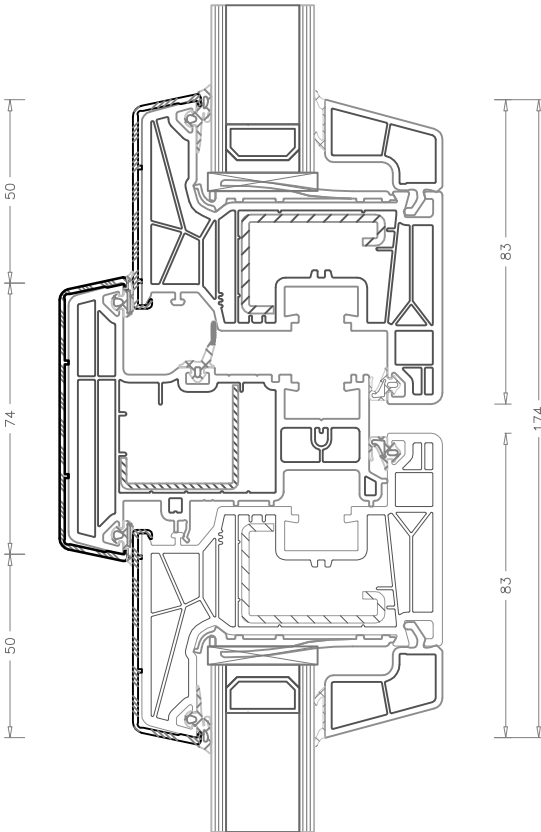

LIVING AS Top Alu

Nodo Laterale

Nodo Centrale

Telaio Z 50 mm
art. 9425

LIVING MD Top Alu

Nodo Laterale

Nodo Centrale

Telaio Z 30 mm
art. 1941R