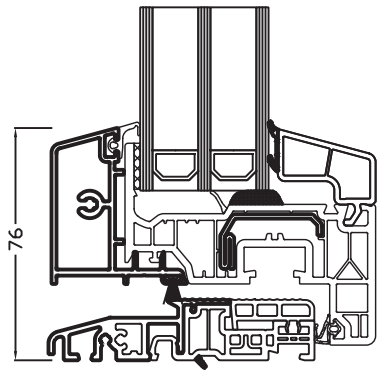

Living Total Light

Nodo Laterale

Tipologia: mono anta
Vetro: mm 42
Colori: Bianco Massa

Schüco Living Total Light
Porta finestra due ante

Original / Änderung Revision / Version	01	Datum Date	Name
Name		05_09_19	
	ges. drawn		
	gepr. checked		
	ges. seen		