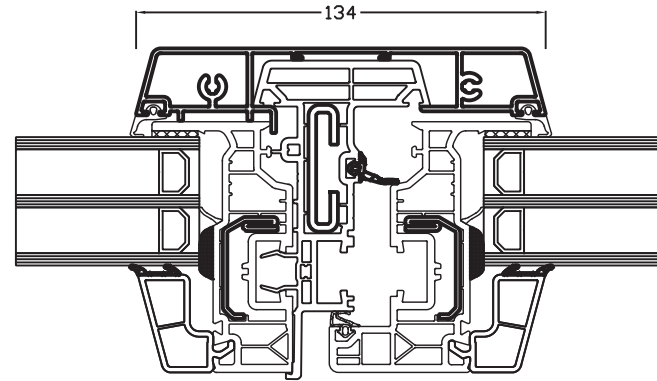

Living Total Light

Nodo Laterale

Tipologia: mono anta
Vetro: mm 42
Colori: Bianco Massa

Schüco Living Total Light
Porta finestra due ante

Original / Änderung Revision / Version	01	Datum Date	Name
Name		05_09_19	
	ges. drawn		
	gepr. checked		
	ges. seen		