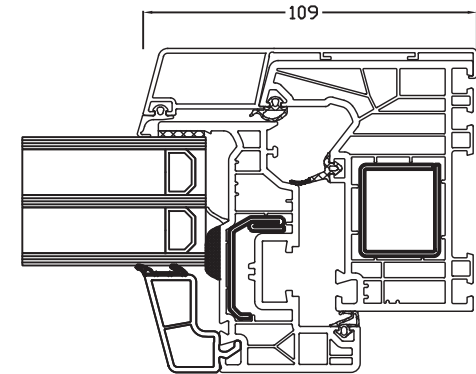

Living Total Light

Nodo Laterale

Tipologia: mono anta
Vetro: mm 42
Colori: Bianco Massa

Schüco Living Total Light
Porta finestra due ante

Original / Änderung Revision / Version	01	Datum Date	Name
Name		05_09_19	
	ges. drawn		
	gepr. checked		
	ges. seen		