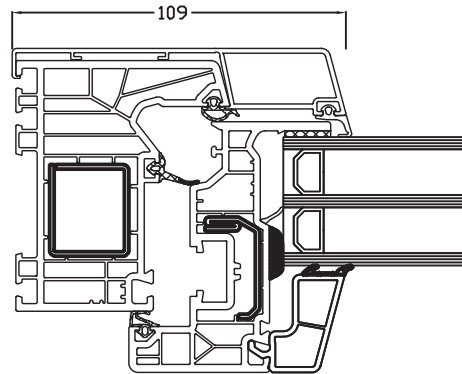

Living Total Light

Nodo Laterale

Tipologia: mono anta
Vetro: mm 42
Colori: Bianco Massa

Schüco Living Total Light
Porta finestra due ante

Original / Änderung Revision / Version	01	Datum Date	Name
Name		05_09_19	
	ges. drawn		
	gepr. checked		
	ges. seen		