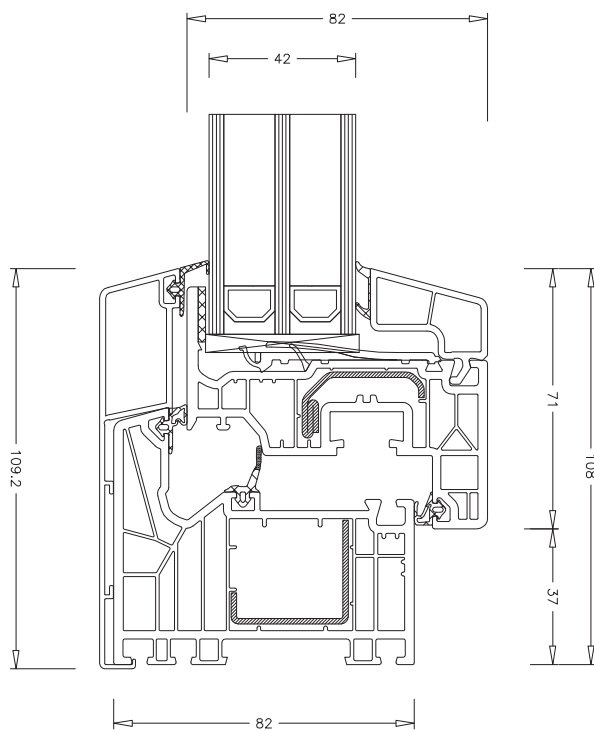

Living Total Light

Nodo Laterale

Tipologia: mono anta
Vetro: mm 42
Colori: Bianco Massa

Schüco Living Total Light
Porta finestra due ante

Original / Änderung Revision / Version	01	Datum Date	Name
Name		05_09_19	
	ges. drawn		
	gepr. checked		
	ges. seen		