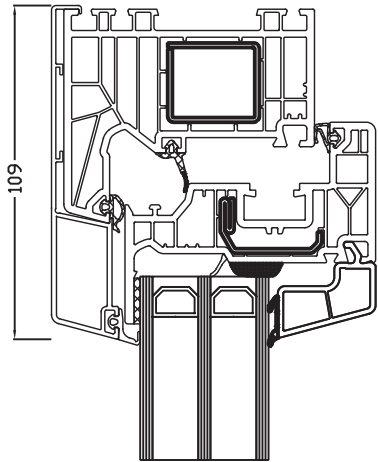

Living Total Light

Nodo Laterale

Tipologia: mono anta
Vetro: mm 42
Colori: Bianco Massa

Schüco Living Total Light
Porta finestra due ante

Original / Änderung Revision / Version	01	Datum Date	Name
Name		05_09_19	
	ges. drawn		
	gepr. checked		
	ges. seen		