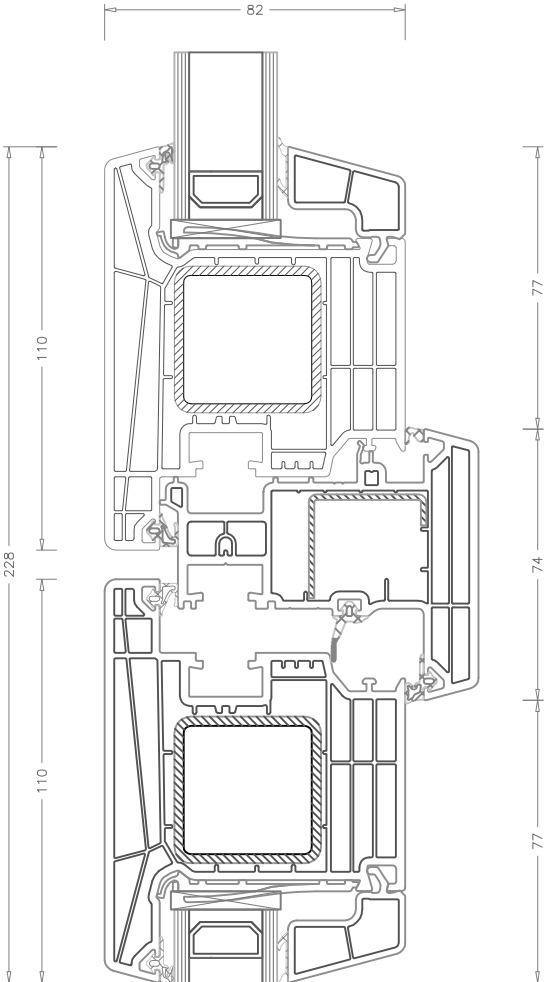

# LIVING Portabalcone AS

*Nodo Laterale*

*Nodo Centrale*

Soglia ALU 82 mm - art. 252555

LIVING Portabalcone AS – Apertura Esterna

*Nodo Laterale*

*Nodo Centrale*

Soglia ALU 82 mm – art. 252555

# LIVING Portabalcone MD

*Nodo Laterale*

*Nodo Centrale*

Soglia ALU 82 mm - art. 252555

LIVING Portabalcone MD – Apertura Esterna

*Nodo Laterale*

*Nodo Centrale*

Soglia ALU 82 mm – art. 252555