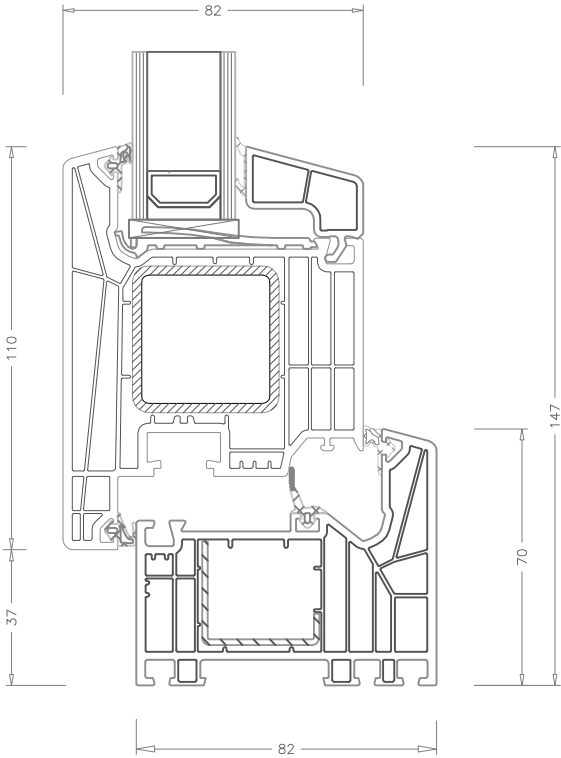

# LIVING Portabalcone AS

*Nodo Laterale*

*Nodo Centrale*

Soglia ALU 82 mm - art. 252555

LIVING Portabalcone AS – Apertura Esterna

*Nodo Laterale*

*Nodo Centrale*

Soglia ALU 82 mm – art. 252555

# LIVING Portabalcone MD

*Nodo Laterale*

*Nodo Centrale*

Soglia ALU 82 mm - art. 252555

LIVING Portabalcone MD – Apertura Esterna

*Nodo Laterale*

*Nodo Centrale*

Soglia ALU 82 mm – art. 252555