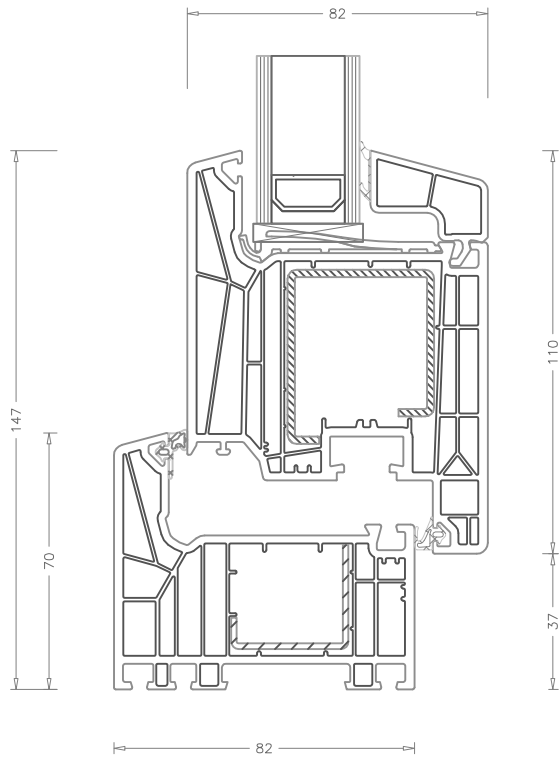

# LIVING Portabalcone AS

*Nodo Laterale*

*Nodo Centrale*

Soglia ALU 82 mm - art. 252555

LIVING Portabalcone AS – Apertura Esterna

*Nodo Laterale*

*Nodo Centrale*

Soglia ALU 82 mm – art. 252555

# LIVING Portabalcone MD

*Nodo Laterale*

*Nodo Centrale*

Soglia ALU 82 mm - art. 252555

LIVING Portabalcone MD – Apertura Esterna

*Nodo Laterale*

*Nodo Centrale*

Soglia ALU 82 mm – art. 252555