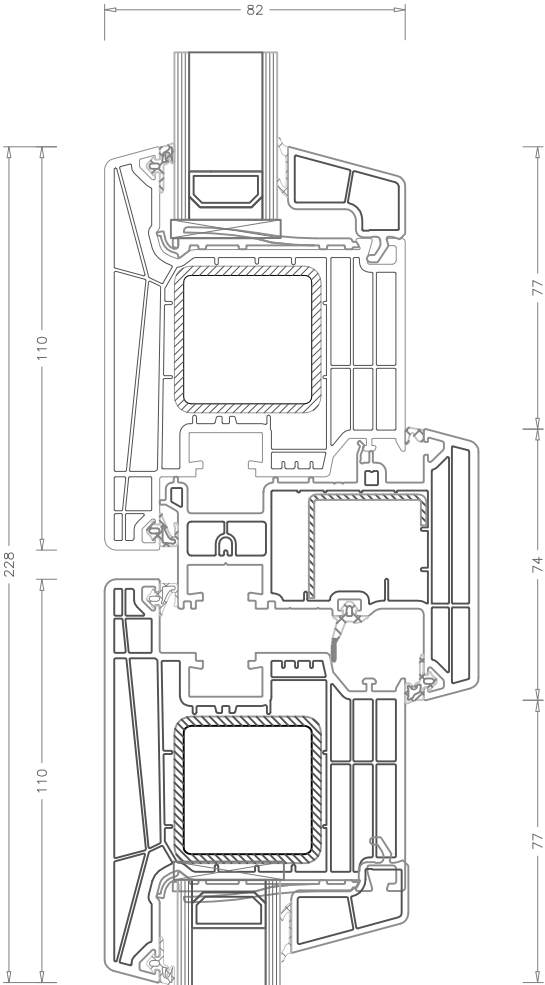

# LIVING Portabalcone AS

*Nodo Laterale*

*Nodo Centrale*

Soglia ALU 82 mm - art. 252555

LIVING Portabalcone AS – Apertura Esterna

*Nodo Laterale*

*Nodo Centrale*

Soglia ALU 82 mm – art. 252555

# LIVING Portabalcone MD

*Nodo Laterale*

*Nodo Centrale*

Soglia ALU 82 mm - art. 252555

LIVING Portabalcone MD – Apertura Esterna

*Nodo Laterale*

*Nodo Centrale*

Soglia ALU 82 mm – art. 252555