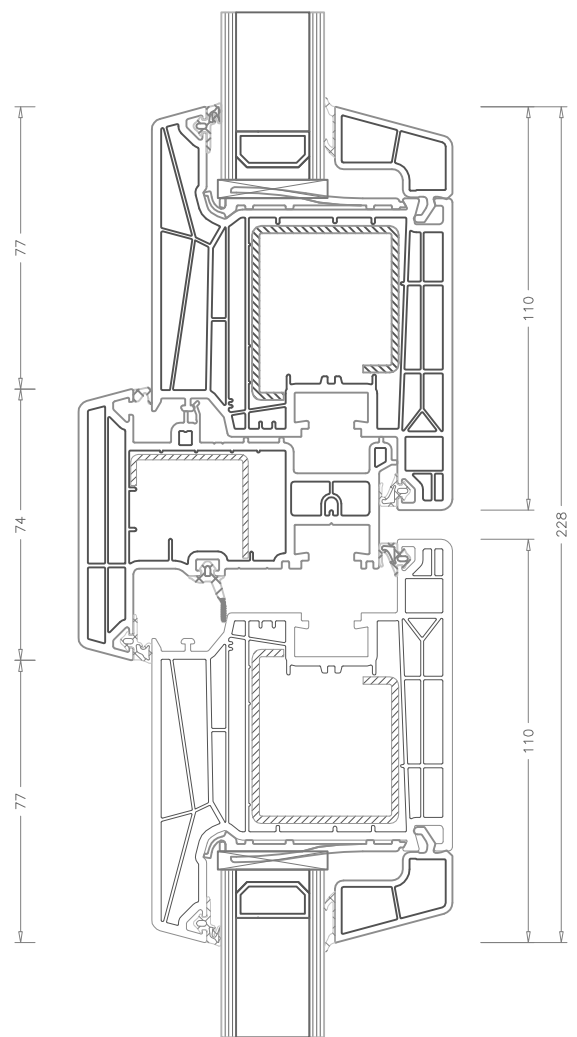

# LIVING Portabalcone AS

*Nodo Laterale*

*Nodo Centrale*

Soglia ALU 82 mm - art. 252555

LIVING Portabalcone AS – Apertura Esterna

*Nodo Laterale*

*Nodo Centrale*

Soglia ALU 82 mm – art. 252555

# LIVING Portabalcone MD

*Nodo Laterale*

*Nodo Centrale*

Soglia ALU 82 mm - art. 252555

LIVING Portabalcone MD – Apertura Esterna

*Nodo Laterale*

*Nodo Centrale*

Soglia ALU 82 mm – art. 252555