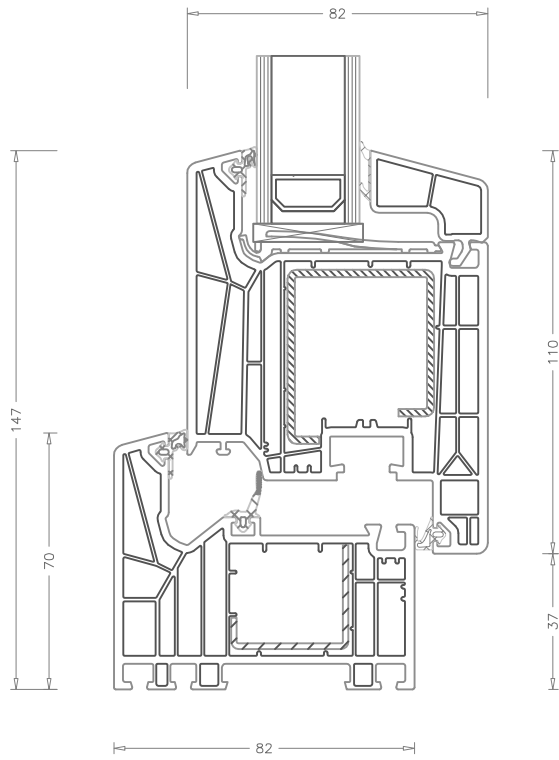

# LIVING Portabalcone AS

*Nodo Laterale*

*Nodo Centrale*

Soglia ALU 82 mm - art. 252555

LIVING Portabalcone AS – Apertura Esterna

*Nodo Laterale*

*Nodo Centrale*

Soglia ALU 82 mm – art. 252555

# LIVING Portabalcone MD

*Nodo Laterale*

*Nodo Centrale*

Soglia ALU 82 mm - art. 252555

LIVING Portabalcone MD – Apertura Esterna

*Nodo Laterale*

*Nodo Centrale*

Soglia ALU 82 mm – art. 252555