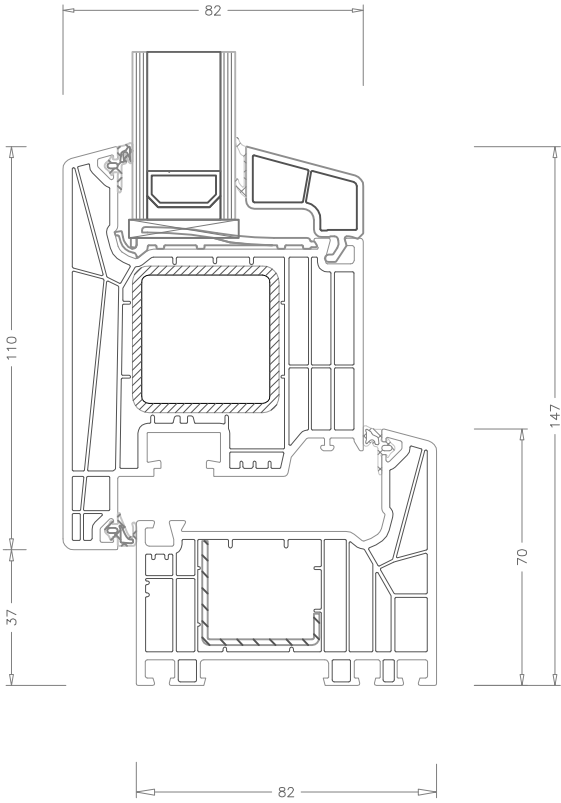

# LIVING Portabalcone AS

*Nodo Laterale*

*Nodo Centrale*

Soglia ALU 82 mm - art. 252555

LIVING Portabalcone AS – Apertura Esterna

*Nodo Laterale*

*Nodo Centrale*

Soglia ALU 82 mm – art. 252555

# LIVING Portabalcone MD

*Nodo Laterale*

*Nodo Centrale*

Soglia ALU 82 mm - art. 252555

LIVING Portabalcone MD – Apertura Esterna

*Nodo Laterale*

*Nodo Centrale*

Soglia ALU 82 mm – art. 252555