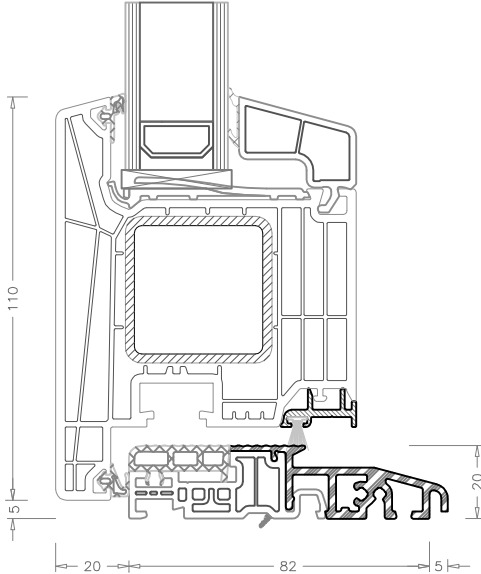

# LIVING Portabalcone AS

*Nodo Laterale*

*Nodo Centrale*

Soglia ALU 82 mm - art. 252555

LIVING Portabalcone AS – Apertura Esterna

*Nodo Laterale*

*Nodo Centrale*

Soglia ALU 82 mm – art. 252555

# LIVING Portabalcone MD

*Nodo Laterale*

*Nodo Centrale*

Soglia ALU 82 mm - art. 252555

LIVING Portabalcone MD – Apertura Esterna

*Nodo Laterale*

*Nodo Centrale*

Soglia ALU 82 mm – art. 252555