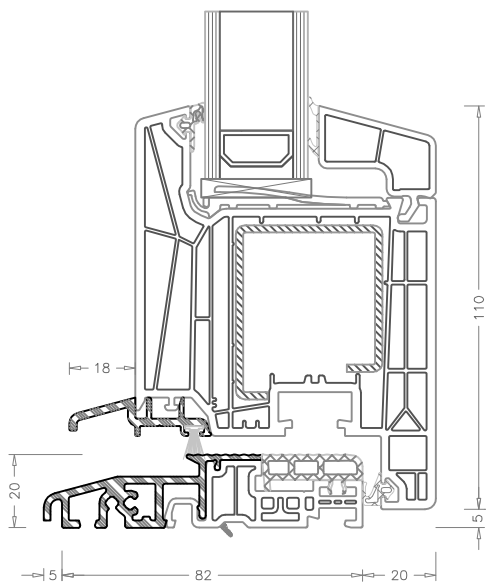

# LIVING Portabalcone AS

*Nodo Laterale*

*Nodo Centrale*

Soglia ALU 82 mm - art. 252555

LIVING Portabalcone AS – Apertura Esterna

*Nodo Laterale*

*Nodo Centrale*

Soglia ALU 82 mm – art. 252555

# LIVING Portabalcone MD

*Nodo Laterale*

*Nodo Centrale*

Soglia ALU 82 mm - art. 252555

LIVING Portabalcone MD – Apertura Esterna

*Nodo Laterale*

*Nodo Centrale*

Soglia ALU 82 mm – art. 252555