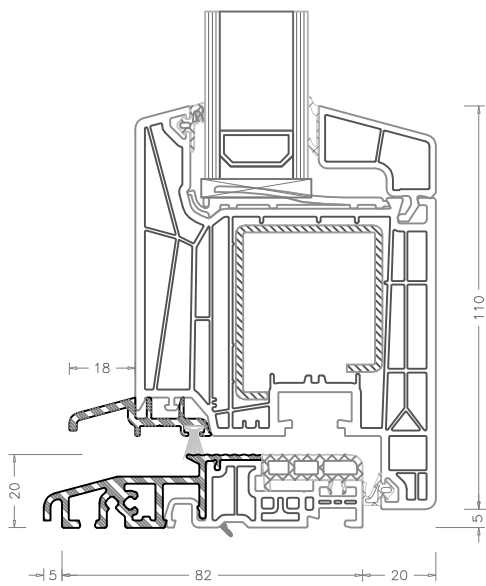

LIVING Portoncino AS

Nodo Laterale

Nodo Centrale

Soglia ALU 82 mm - art. 252555

LIVING Portoncino AS – Apertura Esterna

LIVING Portoncino MD

Nodo Laterale

Nodo Centrale

Soglia ALU 82 mm – art. 252555

LIVING Portoncino MD – Apertura Esterna

Nodo Laterale

Nodo Centrale

Soglia ALU 82 mm – art. 252555