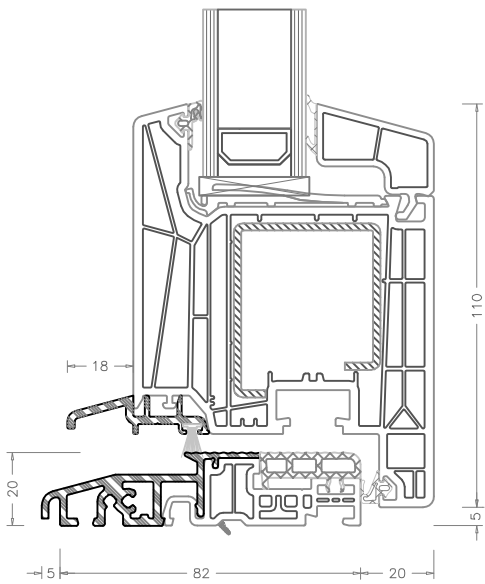

LIVING Portoncino AS

Nodo Laterale

Nodo Centrale

Soglia ALU 82 mm - art. 252555

LIVING Portoncino AS – Apertura Esterna

LIVING Portoncino MD

Nodo Laterale

Nodo Centrale

Soglia ALU 82 mm – art. 252555

LIVING Portoncino MD – Apertura Esterna

Nodo Laterale

Nodo Centrale

Soglia ALU 82 mm – art. 252555