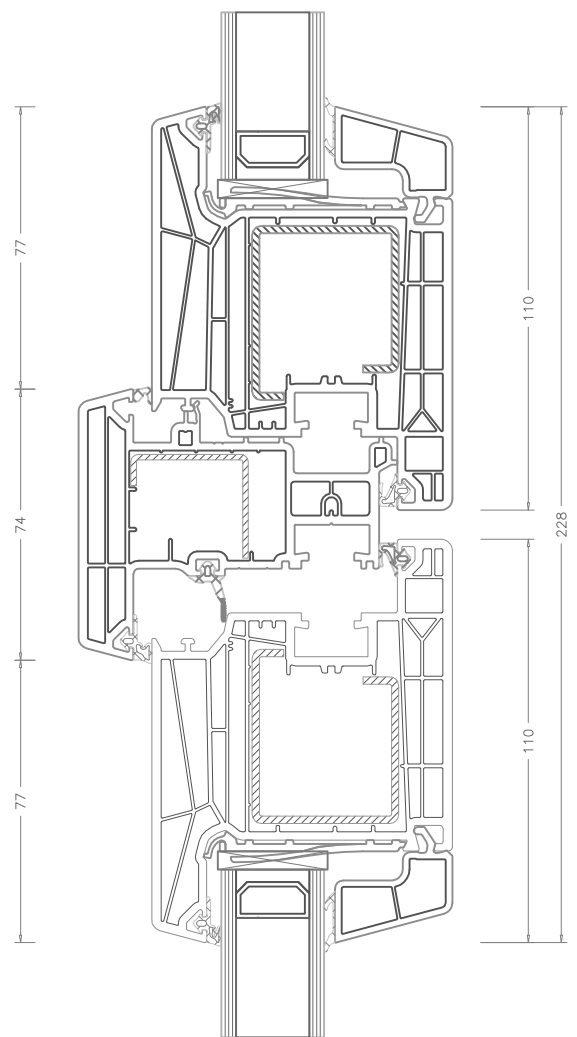

LIVING Portoncino AS

Nodo Laterale

Nodo Centrale

Soglia ALU 82 mm - art. 252555

LIVING Portoncino AS – Apertura Esterna

LIVING Portoncino MD

Nodo Laterale

Nodo Centrale

Soglia ALU 82 mm – art. 252555

LIVING Portoncino MD – Apertura Esterna

Nodo Laterale

Nodo Centrale

Soglia ALU 82 mm – art. 252555