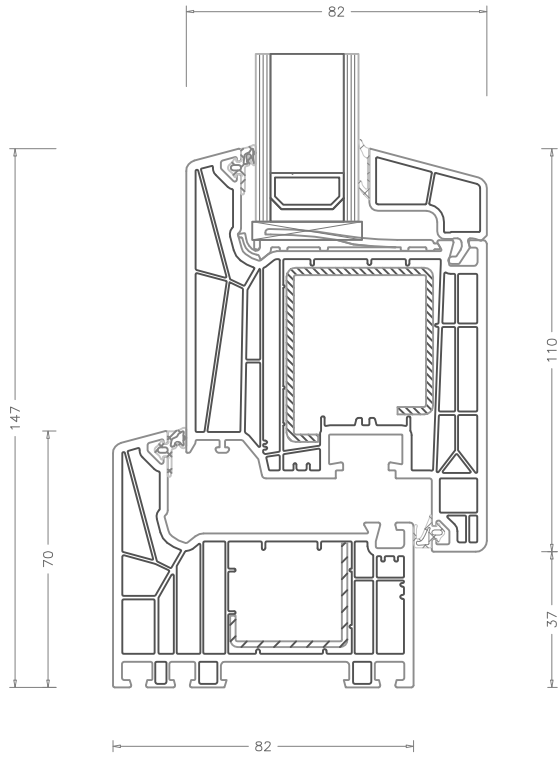

LIVING Portoncino AS

Nodo Laterale

Nodo Centrale

Soglia ALU 82 mm - art. 252555

LIVING Portoncino AS – Apertura Esterna

LIVING Portoncino MD

Nodo Laterale

Nodo Centrale

Soglia ALU 82 mm – art. 252555

LIVING Portoncino MD – Apertura Esterna

Nodo Laterale

Nodo Centrale

Soglia ALU 82 mm – art. 252555