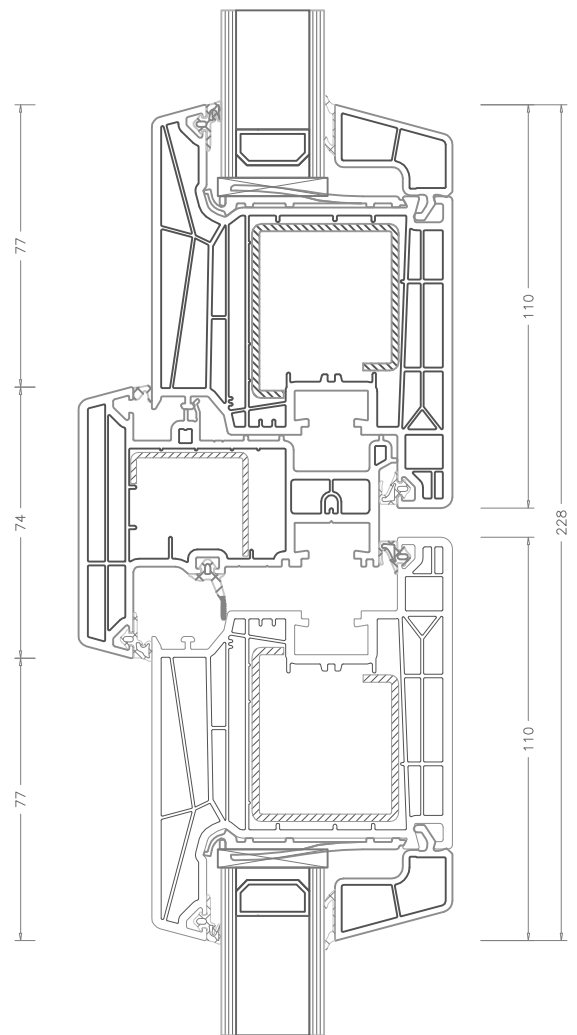

LIVING Portoncino AS

Nodo Laterale

Nodo Centrale

Soglia ALU 82 mm - art. 252555

LIVING Portoncino AS – Apertura Esterna

LIVING Portoncino MD

Nodo Laterale

Nodo Centrale

Soglia ALU 82 mm – art. 252555

LIVING Portoncino MD – Apertura Esterna

Nodo Laterale

Nodo Centrale

Soglia ALU 82 mm – art. 252555