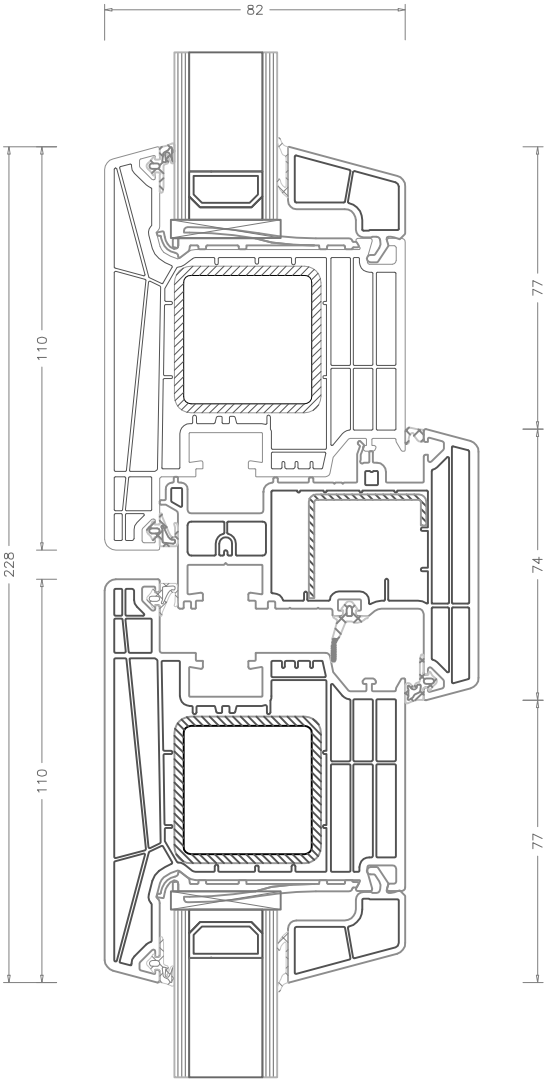

LIVING Portoncino AS

Nodo Laterale

Nodo Centrale

Soglia ALU 82 mm - art. 252555

LIVING Portoncino AS – Apertura Esterna

LIVING Portoncino MD

Nodo Laterale

Nodo Centrale

Soglia ALU 82 mm – art. 252555

LIVING Portoncino MD – Apertura Esterna

Nodo Laterale

Nodo Centrale

Soglia ALU 82 mm – art. 252555