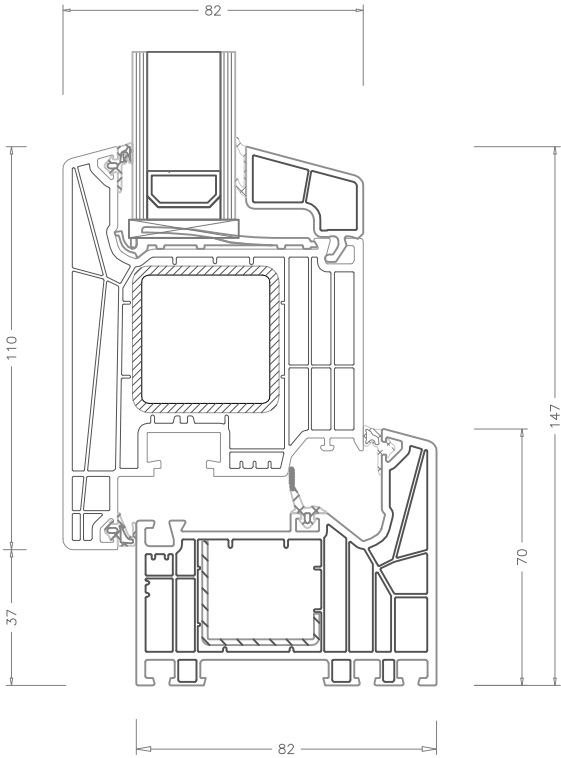

LIVING Portoncino AS

Nodo Laterale

Nodo Centrale

Soglia ALU 82 mm - art. 252555

LIVING Portoncino AS – Apertura Esterna

LIVING Portoncino MD

Nodo Laterale

Nodo Centrale

Soglia ALU 82 mm – art. 252555

LIVING Portoncino MD – Apertura Esterna

Nodo Laterale

Nodo Centrale

Soglia ALU 82 mm – art. 252555