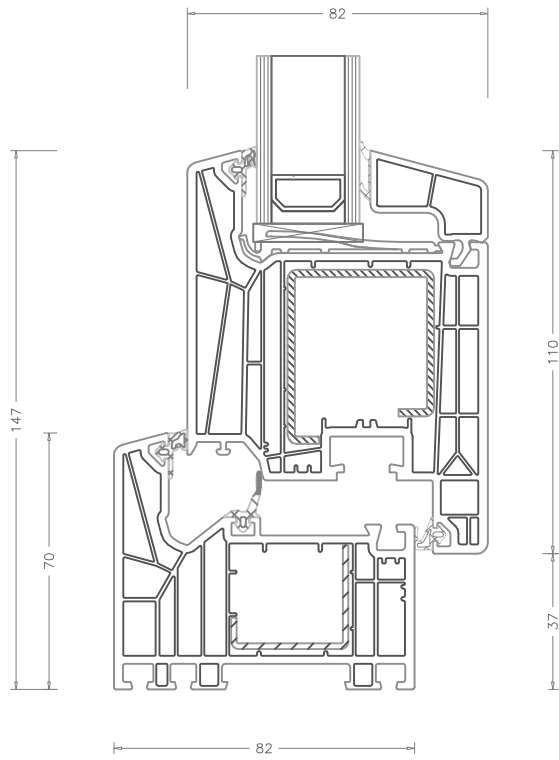

LIVING Portoncino AS

Nodo Laterale

Nodo Centrale

Soglia ALU 82 mm - art. 252555

LIVING Portoncino AS – Apertura Esterna

LIVING Portoncino MD

Nodo Laterale

Nodo Centrale

Soglia ALU 82 mm – art. 252555

LIVING Portoncino MD – Apertura Esterna

Nodo Laterale

Nodo Centrale

Soglia ALU 82 mm – art. 252555