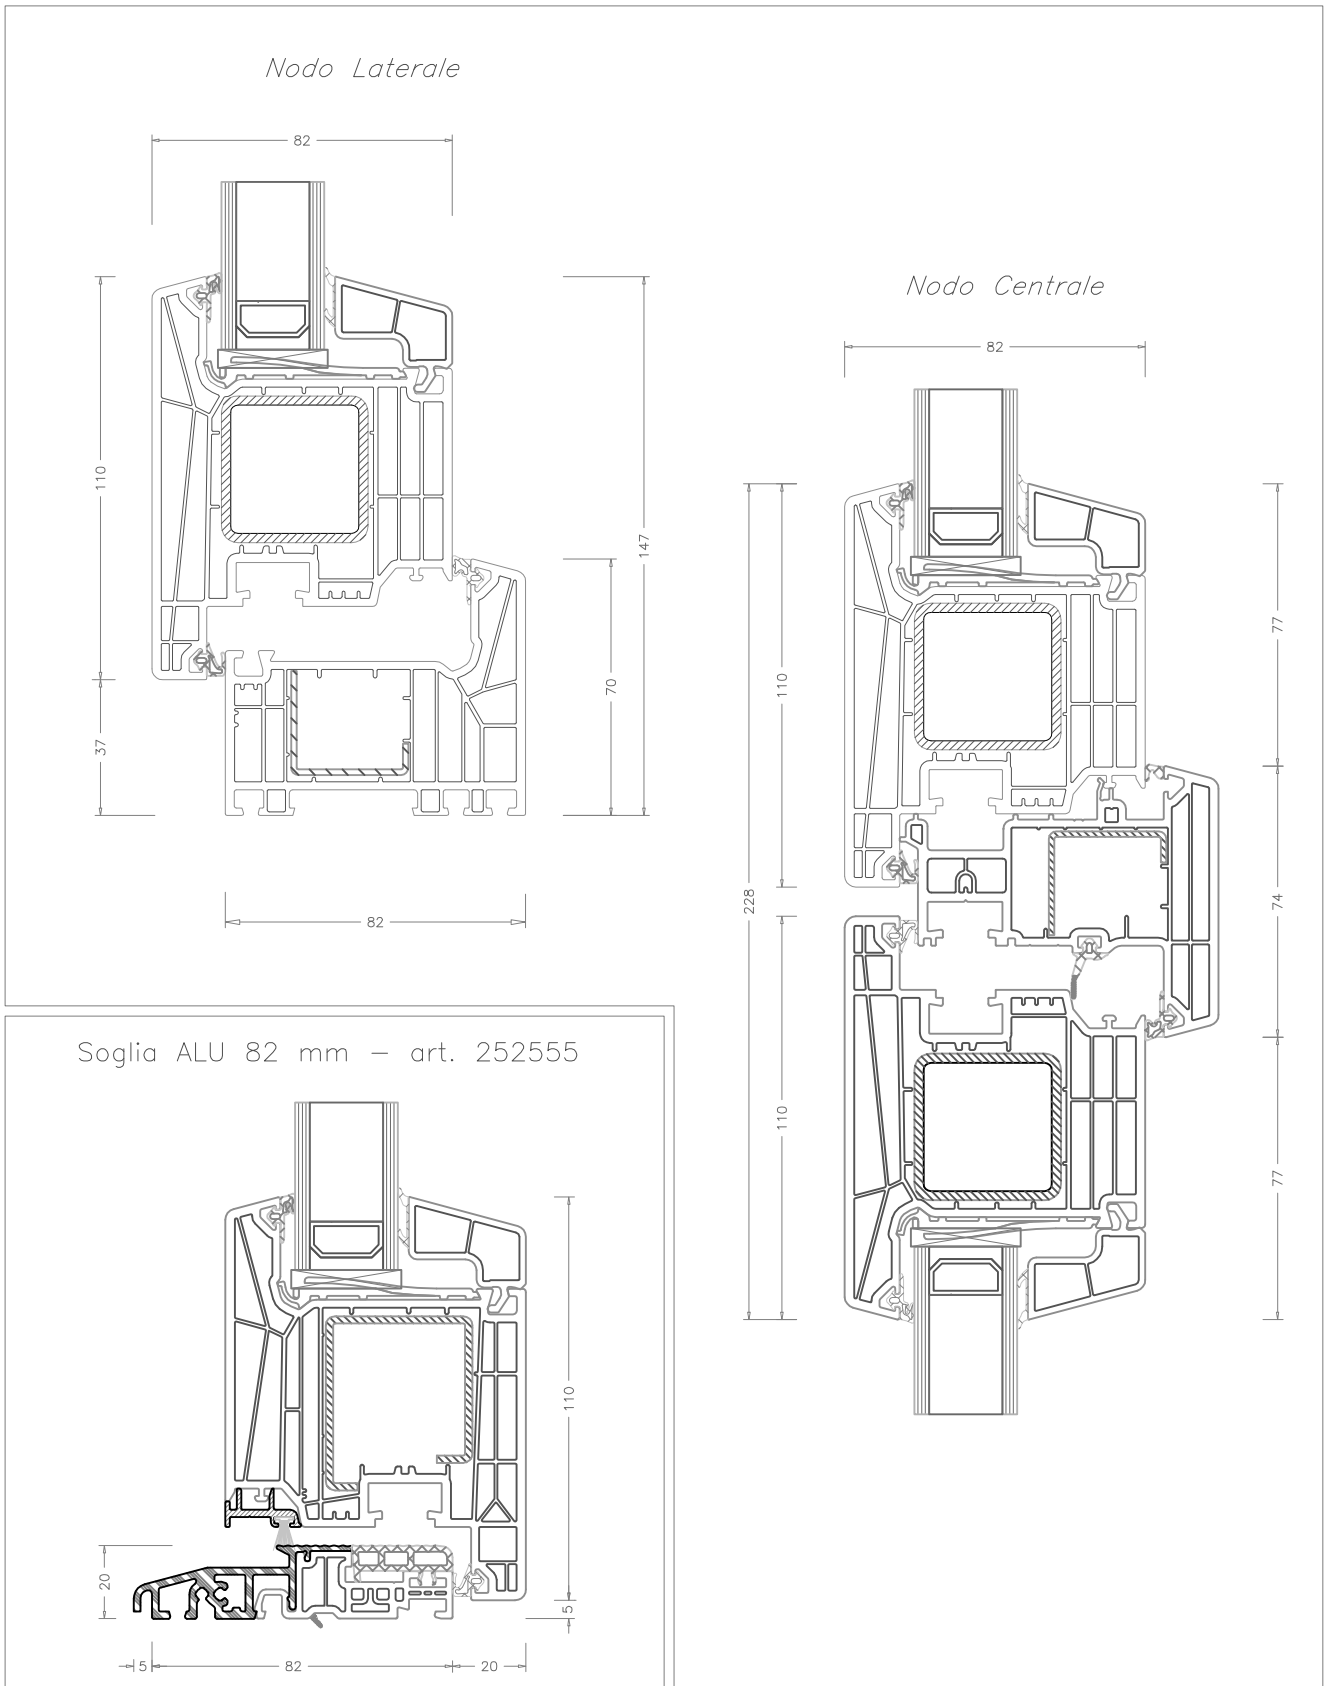

LIVING Portoncino AS

Nodo Laterale

Nodo Centrale

Soglia ALU 82 mm - art. 252555

LIVING Portoncino AS – Apertura Esterna

LIVING Portoncino MD

Nodo Laterale

Nodo Centrale

Soglia ALU 82 mm – art. 252555

LIVING Portoncino MD – Apertura Esterna

Nodo Laterale

Nodo Centrale

Soglia ALU 82 mm – art. 252555