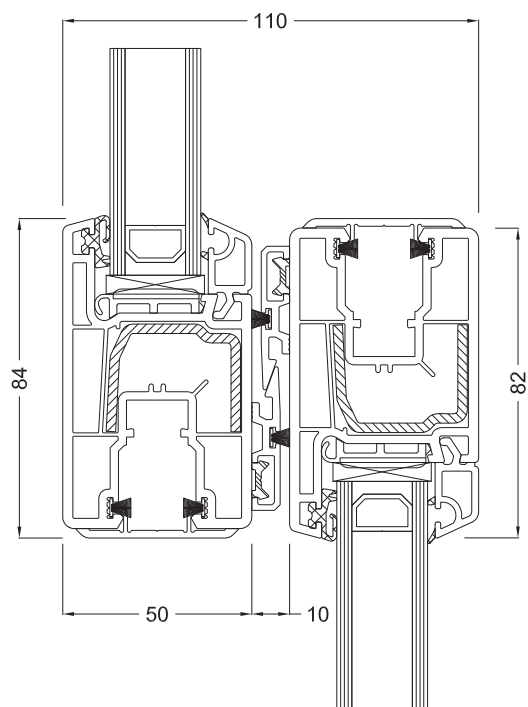

# ORFEO Scorrevole in linea Slide

*Nodo Laterale*

*Nodo Centrale*

*Nodo Centrale 4 Ante*

# ORFEO Scorrevole in linea Slide

Telaio Z 38 mm - art. 8799

*Nodo Laterale*

Soglia ALU 20 mm - art. 66074ARG

*Nodo Laterale*