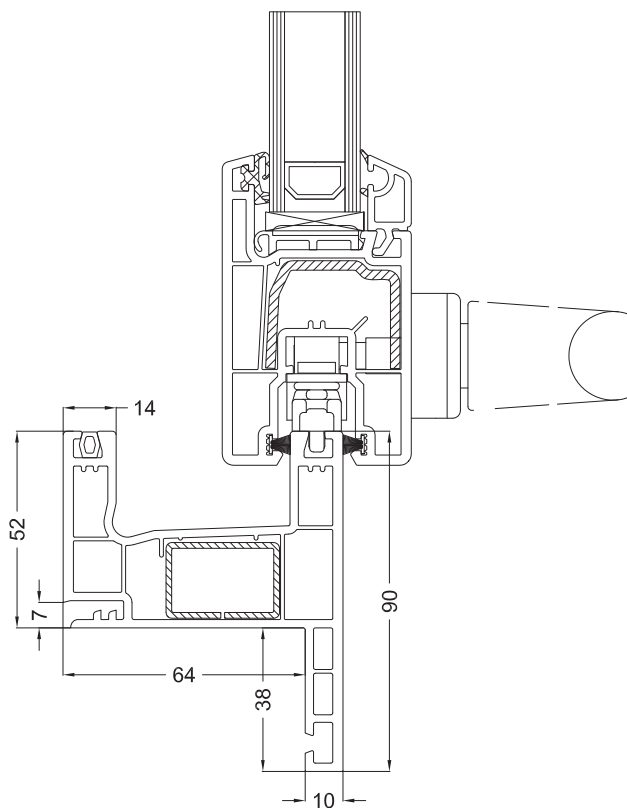

# ORFEO Scorrevole in linea Slide

*Nodo Laterale*

*Nodo Centrale*

*Nodo Centrale 4 Ante*

# ORFEO Scorrevole in linea Slide

Telaio Z 38 mm - art. 8799

*Nodo Laterale*

Soglia ALU 20 mm - art. 66074ARG

*Nodo Laterale*