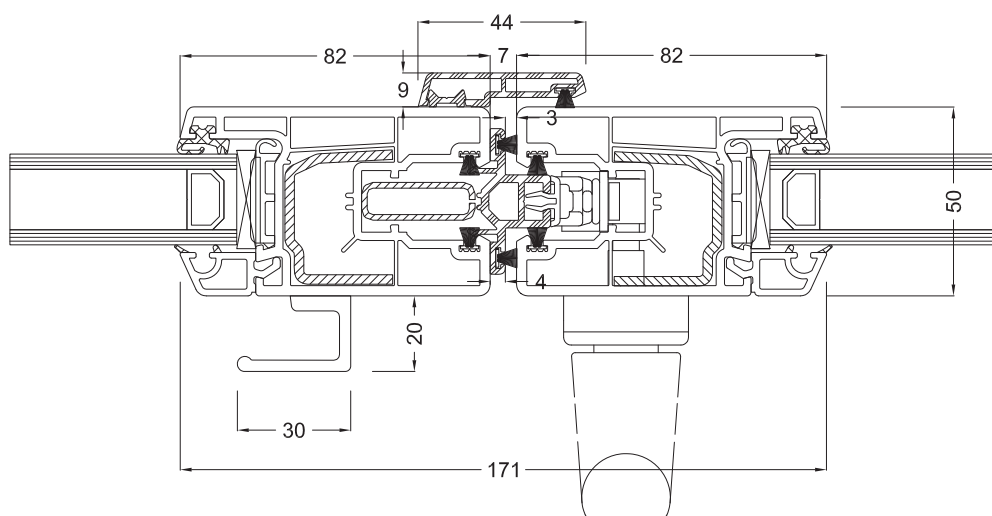

# ORFEO Scorrevole in linea Slide

*Nodo Laterale*

*Nodo Centrale*

*Nodo Centrale 4 Ante*

# ORFEO Scorrevole in linea Slide

Telaio Z 38 mm - art. 8799

*Nodo Laterale*

Soglia ALU 20 mm - art. 66074ARG

*Nodo Laterale*