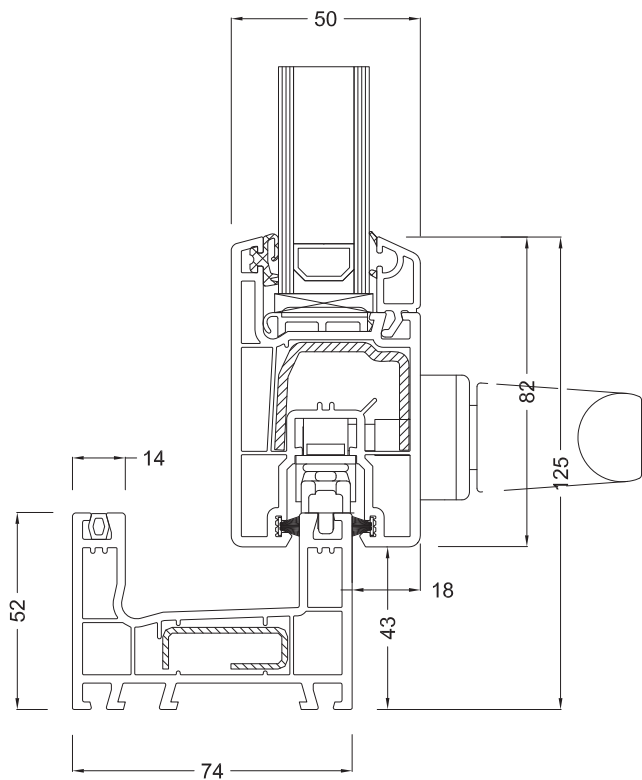

# ORFEO Scorrevole in linea Slide

*Nodo Laterale*

*Nodo Centrale*

*Nodo Centrale 4 Ante*

# ORFEO Scorrevole in linea Slide

Telaio Z 38 mm - art. 8799

*Nodo Laterale*

Soglia ALU 20 mm - art. 66074ARG

*Nodo Laterale*