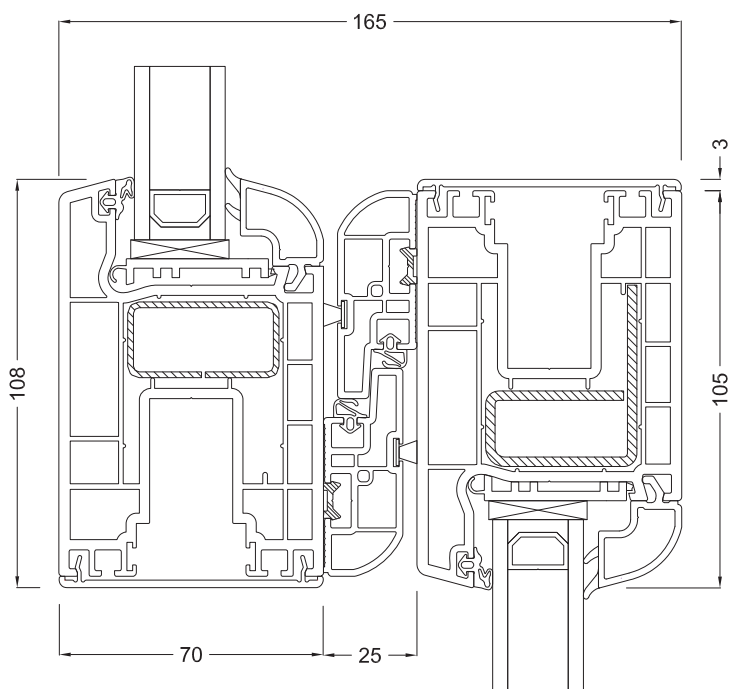

POSEIDONE Scorrevole Alzante

Nodo Laterale

Nodo Centrale

POSEIDONE Scorrevole Alzante

Nodo Centrale 4 Ante

Soglia ALU 22 mm - art. 66167ARG

Particolare Soglia