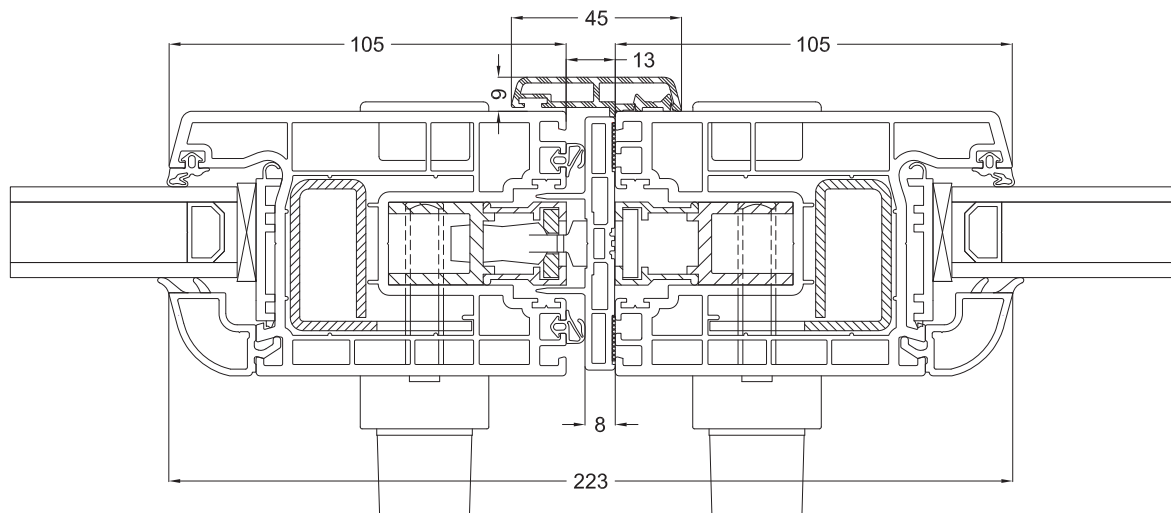

POSEIDONE Scorrevole Alzante

Nodo Laterale

Nodo Centrale

POSEIDONE Scorrevole Alzante

Nodo Centrale 4 Ante

Soglia ALU 22 mm - art. 66167ARG

Particolare Soglia