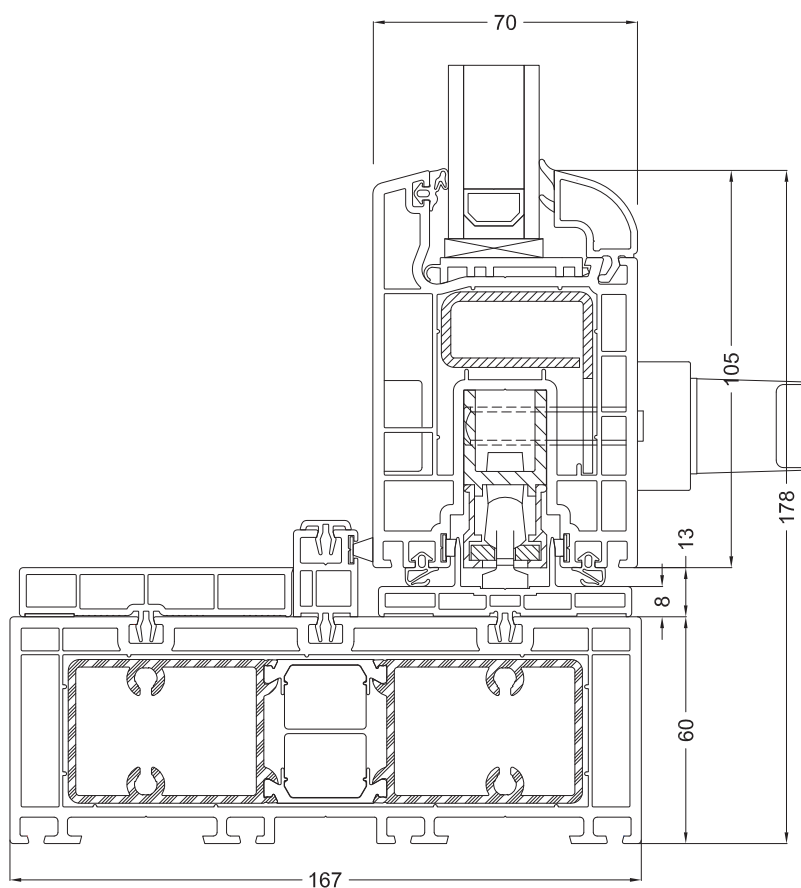

POSEIDONE Scorrevole Alzante

Nodo Laterale

Nodo Centrale

POSEIDONE Scorrevole Alzante

Nodo Centrale 4 Ante

Soglia ALU 22 mm - art. 66167ARG

Particolare Soglia